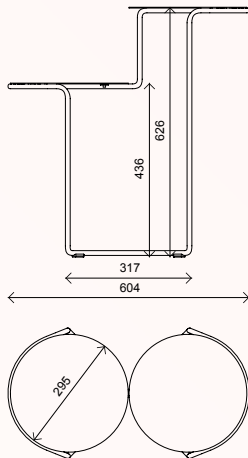

BISTABLE

*Customizable, other finish on request
Prodotto customizzabile, altre finiture su richiesta*

ARTICLE	BISTABLE
DESIGNER	Enrico Girotti
SIZE	42x60x62 x 4KG
BOX	50x70x70
finishes	
METAL SPECIAL	GM03, G00, G04, G01