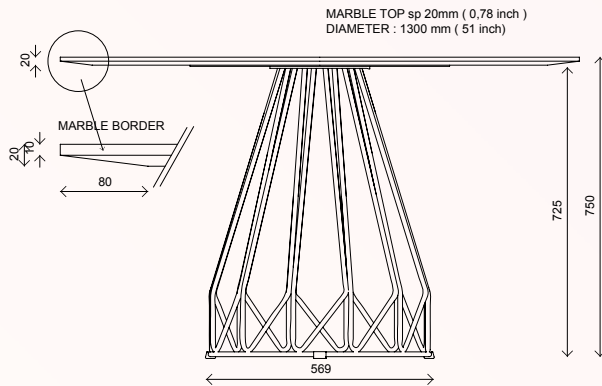

# Madama table

*Customizable, other finish on request*  
*Top 130 cm other dimension on request*  
*Glass top on Request*  
*Prodotto customizzabile, altre finiture su richiesta*  
*Piano 130 cm, altre dimensioni su richiesta*  
*Piano in vetro su richiesta*

ARTICLE	Madama Table Big
DESIGNER	Enrico Girotti
SIZE	57x75x140 x100KG
BOX	60x60x85 + Wooden case 150x150x15